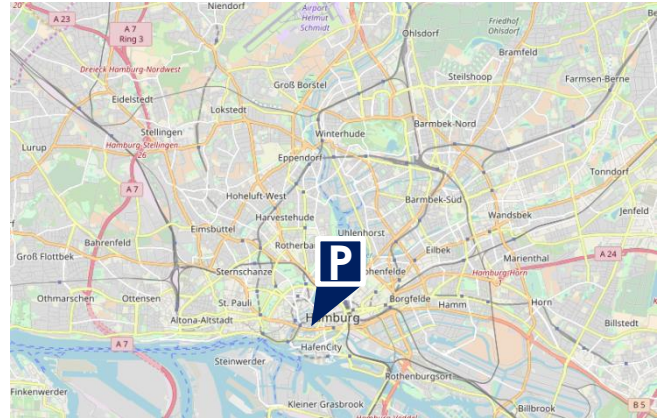

# Anfahrtsskizze Parkhaus Katharinenkirche

## Adresse:

Neue Gröningerstraße 12  
 20457 Hamburg

## Anfahrt:

Vom Süden von der A1 kommend ist das Parkhaus optimal zu erreichen. Auf A255 fahren und der Beschilderung für HH-Centrum/HH-Veddel/HH-Georgswerder folgen. Anschließend der B4 Richtung Altona folgen und links in die Neue Gröningerstraße einbiegen.

## Lage:

Das Parkhaus liegt zwischen Altstadt und HafenCity in einer günstigen Lage. Für den Shopping Tag sind es fußläufig nur wenige Minuten zur Mönckebergstraße und zum Jungfernstieg. Aber auch Touristen kommen bei diesem Parkhaus voll auf ihre Kosten. Denn in die Speicherstadt zu den bekannten Attraktionen wie dem Miniaturwunderland sind es nur wenige hundert Meter. Die Elbphilharmonie ist ebenfalls gut zu erreichen und nicht nur bei Konzerten ein Besuch wert. Das Chilehaus, welches zum UNESCO Weltkulturerbe gehört, ist ein Katzensprung entfernt.