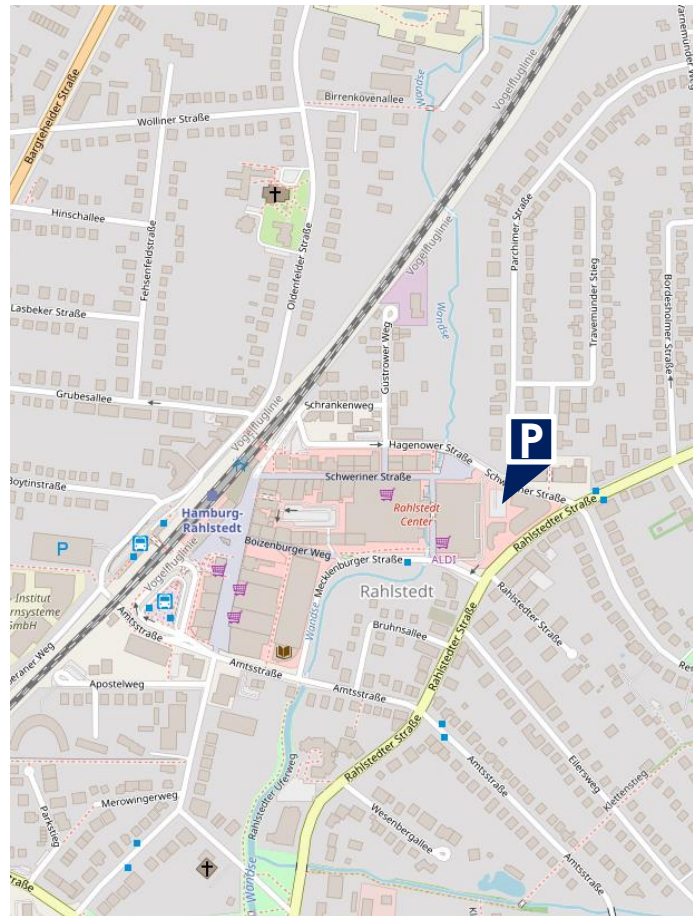

Anfahrtsskizze Parkhaus Rahlstedt

Adresse:

Mecklenburger Straße
22147 Hamburg

Anfahrt:

Das Parkhaus Rahlstedt erreicht man von der B75 / Bargteheider Straße kommend am besten über die Scharbeutzer Straße. Von dort biegt man links in die Rahlstedter Straße ein und folgt dem Straßenverlauf für ca. 600m. Anschließend biegt man links in die Schweriner Straße, wo nach 50m auf der linken Seite die Einfahrt zum Parkhaus folgt.

Lage:

In direkter Umgebung befindet sich das Rahlstedt Center, ein vielseitiges, großes Einkaufszentrum mit vielen angeschlossenen Arztpraxen. Auch der wöchentlich stattfindende Markt in unmittelbarer Nähe ist ein besonderes Geschmacks- und Einkaufserlebnis. In ca. 5 Gehminuten erreicht man den Regionalbahnhof Rahlstedt, was das Parkhaus auch für viele Pendler attraktiv macht.

Karte hergestellt aus OpenStreetMap-Daten | Lizenz: Open Database License (ODbL)